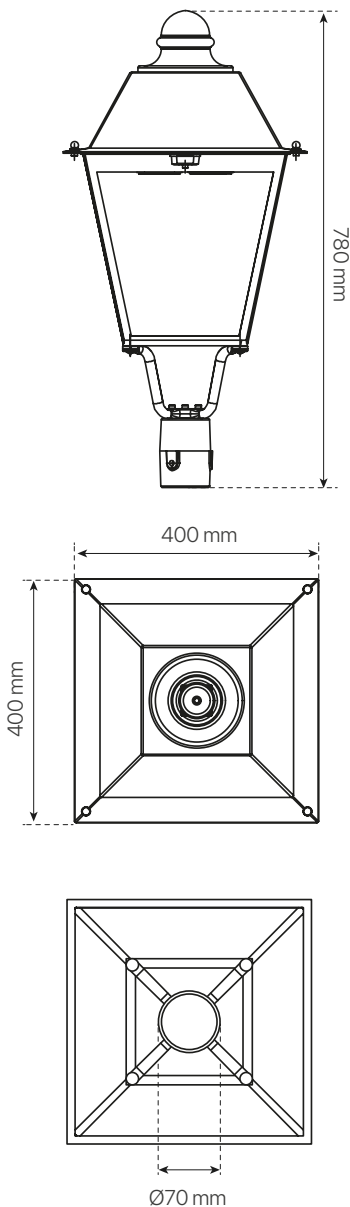

villa  
ficha técnica  
datasheet

ref. 5551401

Nombre / Name	Villa
Referencia / Reference	5551401
Materiales / Materials	Aluminio / Aluminum
Difusor / Diffuser	PC
Potencia / Power	60W
Temperatura de color / color temperature	4000K
Flujo luminoso / Lumens	8100lm
Dimable / Dimmable	ON-OFF
Ángulo de apertura / Beam angle	120°
Ángulo de inclinación / Inclination angle	-
IP	66
IK	08
F.P./P.F.	>0,95
UGR	-
IRC / CRI	72
Chip	PHILIPS Lumileds 3030
Driver	MEAN WELL XLG
Vida media ( duración ) / Average life	50.000h
Clase energética / Energy class	A+
Aislamiento eléctrico / Electrical isolation	Clase I / Class I
Colores / Colors	Negro / Black RAL 9017
Medida exterior / Product size	400mm x 400mm x 780mm
Protección contra Sobretensiones / surge protections	10kV
Tª (ambiente/trabajo) / Tª (enviroment/work)	-30°C ~ 55°C
Input	AC100 ~ 240V
Output	DC22~54V
Frecuencia / Frequency	50/60Hz
Peso / Weight	6,33kg
Certificados / Certificates	CE & RoHS
Garantía / Warranty	2 años / 2 years

### datasheet

ref. 5551401

Potencias disponibles / Available powers:

40W • 2000K • 3305lm

40W • 2700K • 3889lm

40W • 4000K • 4083lm

60W • 2000K • 6529lm

60W • 2700K • 7811lm

60W • 4000K • 8065lm

- Disponibles más potencias, **consultar**.
- More powers available, **please ask us**.

Desglose de piezas / Breakdown of parts: